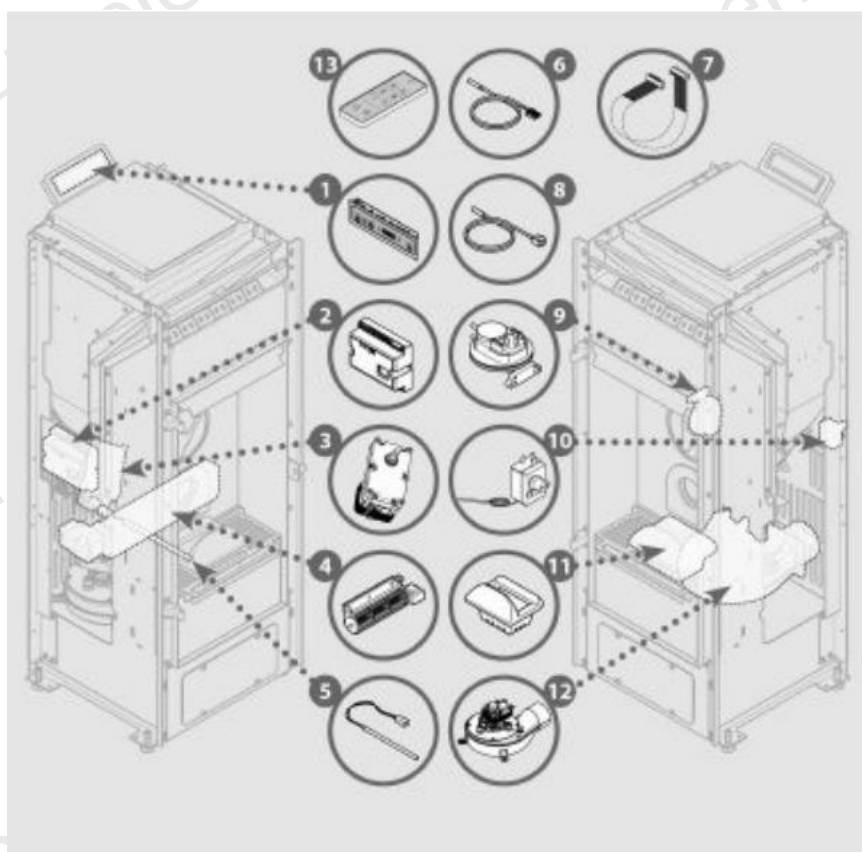

INVICTA - P641877 - Poêle Nola 7 Rouge

Repère	Référence	Produit
1	1046201400	CONSOLE ECO PJ A05
2	1184023010	CARTE 7 KW
3	1044000100	MOTOREDUCTEUR / LP-EC-A
4	1040021000	VENTILATEUR TANGENTIEL / LP
5	1049200300	BOUGIE ALLUMAGE A LP EC IG
6	1042003700	SOND TEMP FUMEE NOLA ETEL LODI
7	1043030700	CABLE NAPPE CARTE ELECTRONIQU
8	1042003500	SOND TEMP AMBIANTE NOLA ETEL .
9	1042200300	PRESSOSTAT / LP-EC-A-IG
10	1042002000	THERMOSTAT BLOCAGE /LP-EC-A-IG
11	1121107401	BRULEUR
12	1183032310	EXTRACTEUR FUMEE NOLA ETANCHE
13	1046001200	TELECOMMANDE INFRA NOLA ETEL..
14	1251114300	VITRE NOLA LODI ETEL
ACC	1090811709	JOINT TRAPPE FUMEE RIGIDE
ACC	1184068900	VIS SANS FIN OLEA
ACC	1102131145	POIGNEE LODI ETEL NOLA
ACC	1046100400	CABLE ALIM NOLA ETEL LODI
ACC	1121112001	TAQUE NOLA 10
ACC	1090300100	JOINT EXTRACTEUR AU METRE
ACC	1093900500	GOUPILLON